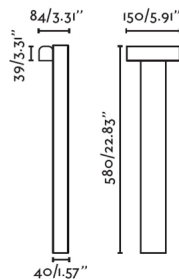

### General characteristics

Fixation	Floor
Type	I
IP	65
voltage	220V-240V
Hertz	50/60Hz
Max. Power	8W
IK	06