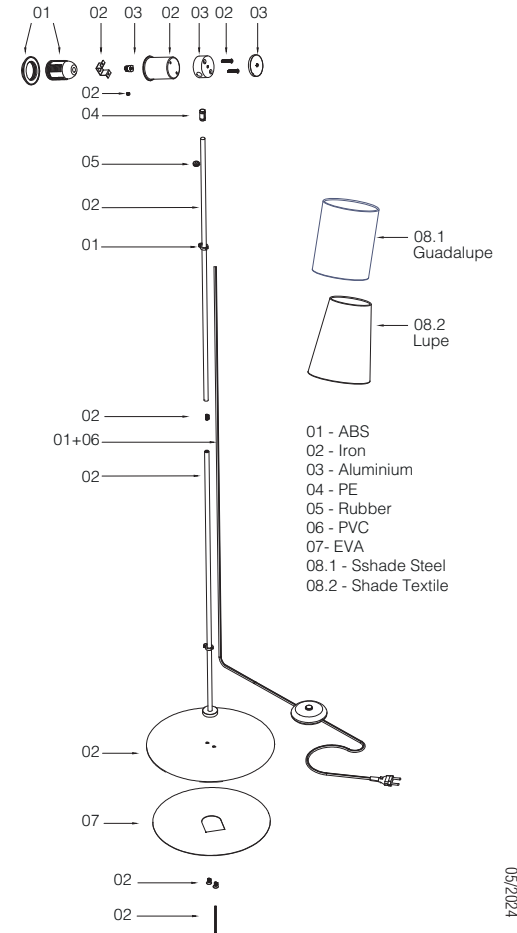

When the luminaire reaches its end of life, take it to the nearest clean point.
Recicle la luminaria en el punto verde cuando ésta llegue al final de su vida útil.

1 X E27 MAX 15W LED no incl.