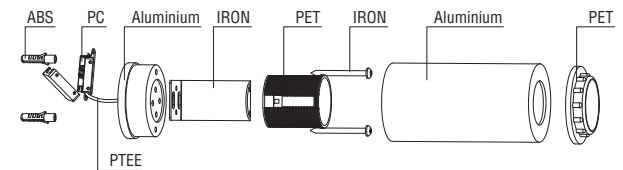

TECHNICAL FEATURES

1 X E27 MAX 15W LED no incl.

		100-240 V~	50/60 Hz

Together we take care of the planet

When the luminaire reaches its end of life, take it to the nearest clean point.
Recicle la luminaria en el punto verde cuando ésta llegue al final de su vida útil.