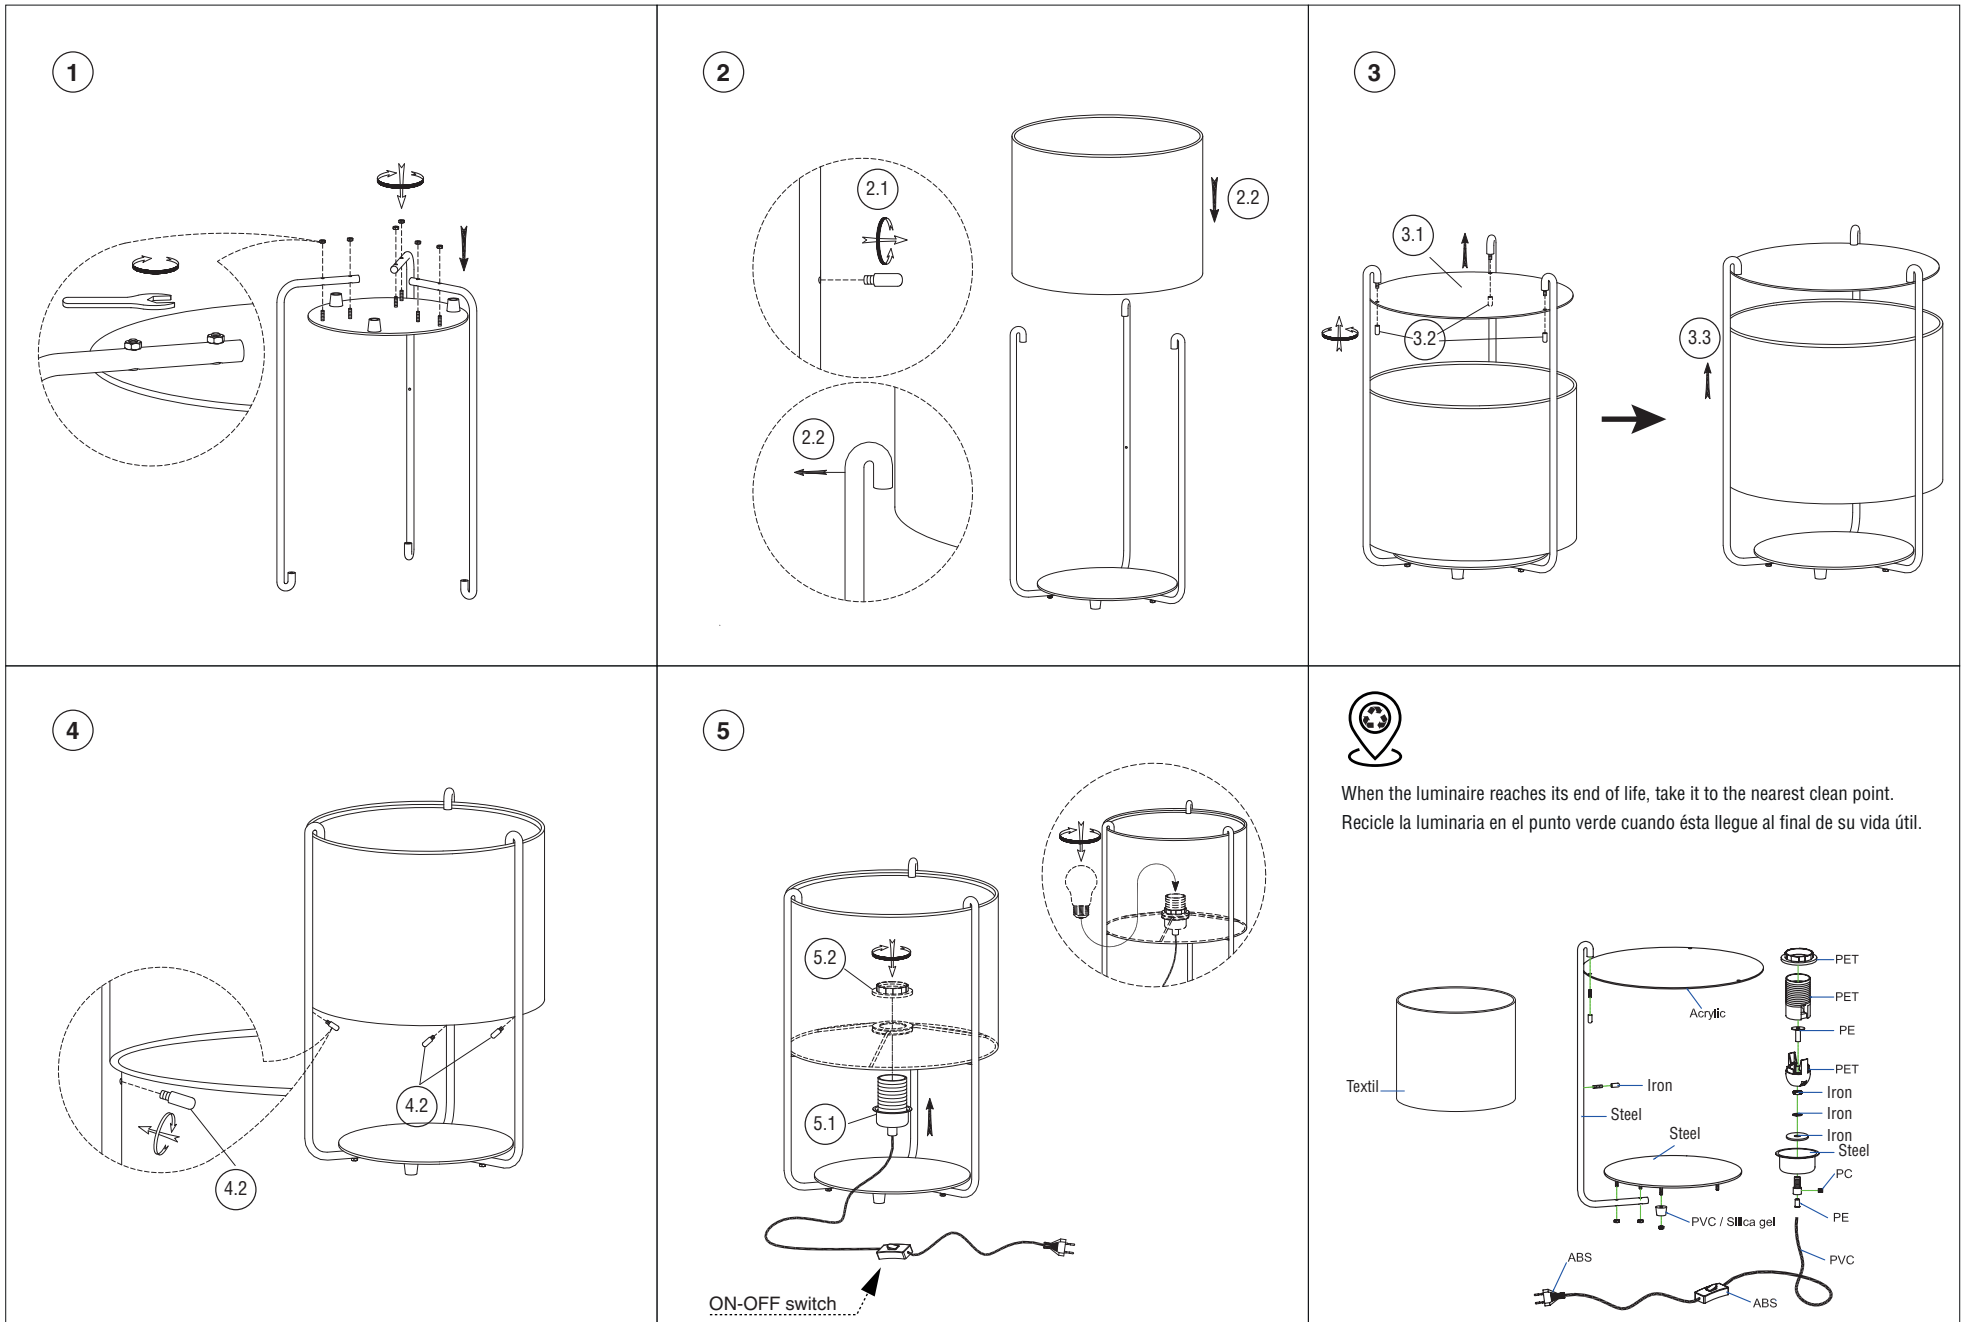

<p>1</p>	<p>2</p>	<p>3</p>
<p>4</p>	<p>5</p>	<p>6</p>
<p>7</p> <p>ON-OFF switch</p>	<p>When the luminaire reaches its end of life, take it to the nearest clean point. Recicle la luminaria en el punto verde cuando ésta llegue al final de su vida útil.</p>	<p>Textil</p> <ul style="list-style-type: none"> PET PET PE PET Iron Iron Steel PC PE PVC Steel ABS ABS PVC / Silica Gel

1 x E27 MAX 15W LED NO INCL

1 x E27 MAX 15W LED NO INCL